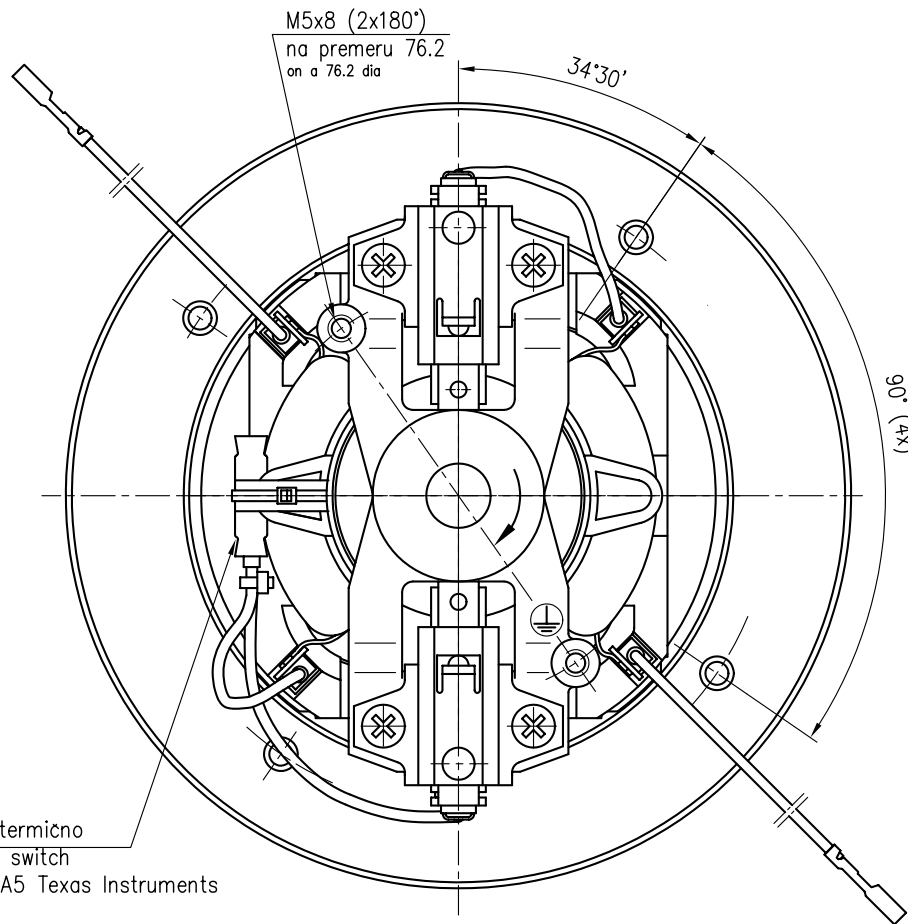

NAPETOST VOLTAGE	120V
FREKVENCA FREQUENCY	50/60Hz
NAZIVNA MOC NOMINAL POWER	800 W

All dimensions in mm.

Po UL predpisih.
In accordance with UL.

Oznake natisnjene na SE:
Information stamped on VCM:

DOMEL 120V
496.3.206-2 50/60Hz
XXXX E211843
MADE IN SLOVENIA
CE cRUUS

		Tolerance odprtih mer ISO 2768 - m		Površinska hrapavost		Merilo 1:1		Original format ISO 5457 - A3	
		Datum 16.01.04		Ime A.Zadravec		Naziv SESALNA ENOTA VACUUM CLEANER MOTOR			
		Izdel. 12.05.04		Pregl. J. Kavčič					
		C1 7218 25.01.05 A.Zadravec		B1 6980 04.06.04 A.Zadravec		A0 6952 12.05.04 A.Zadravec		Koda 496.3.206-2	
		Ozn. St. obvestila Datum Ime		Otoki 21, 4228 Zelezniki, Slovenija		Prilagodnost		Namesto	
				DOMEL		List 3+		Stran 1	