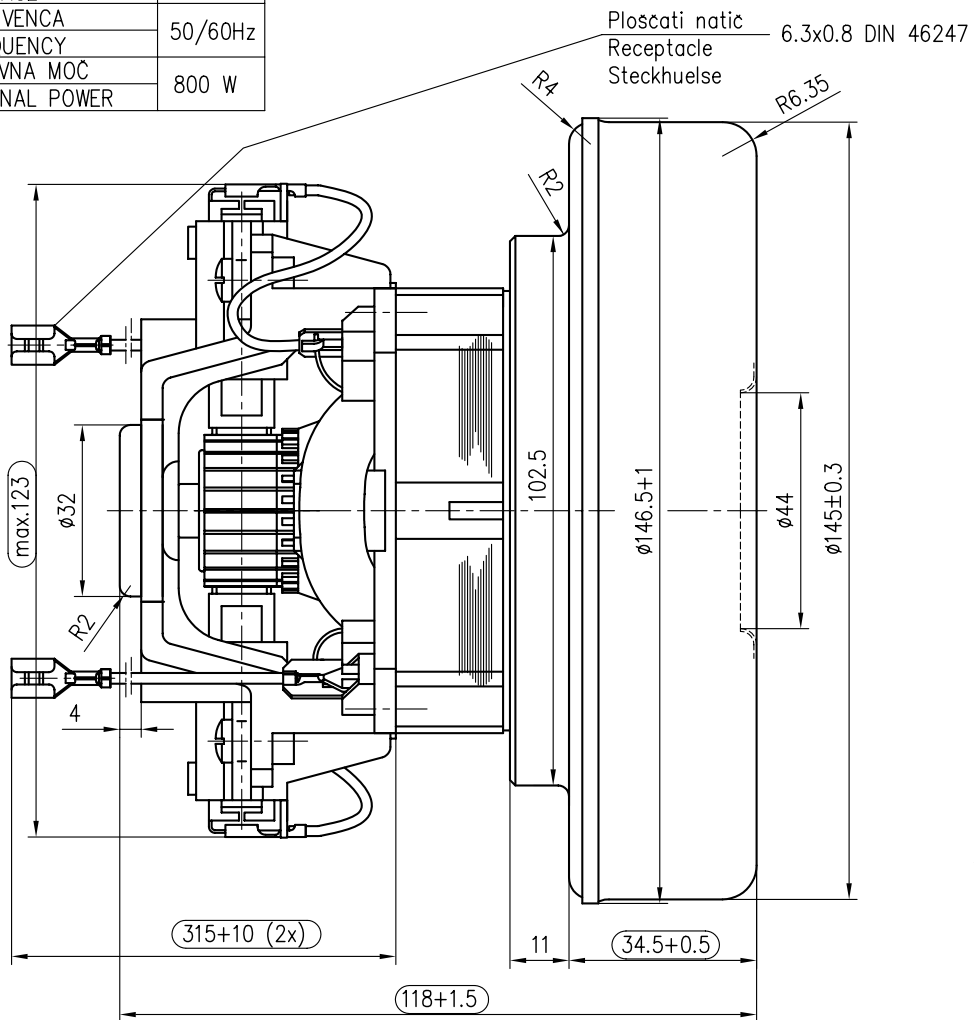

NAPETOST VOLTAGE	120V
FREKVENCA FREQUENCY	50/60Hz
NAZIVNA MOC NOMINAL POWER	800 W

All dimensions in mm.

Po UL predpisih.
In accordance with UL.

Oznake natisnjene na SE:
Information stamped on VCM:

DOMEL 120V
496.3.206-2 50/60Hz
XXXX E211843
MADE IN SLOVENIA
CE cRUUS

		Tolerance odprtih mer ISO 2768 - m		Površinska hrapavost		Merilo 1:1		Original format ISO 5457 - A3	
		Datum 16.01.04		Ime A.Zadravec		Naziv SESALNA ENOTA VACUUM CLEANER MOTOR			
		Izdel. 12.05.04		Pregl. J. Kavčič					
		C1 7218 25.01.05 A.Zadravec		B1 6980 04.06.04 A.Zadravec		A0 6952 12.05.04 A.Zadravec		Koda 496.3.206-2	
		Ozn. St. obvestila Datum Ime		Otoki 21, 4228 Zelezniki, Slovenija		Prilagodnost		Namesto	
				DOMEL		List 3+		Stran 1	