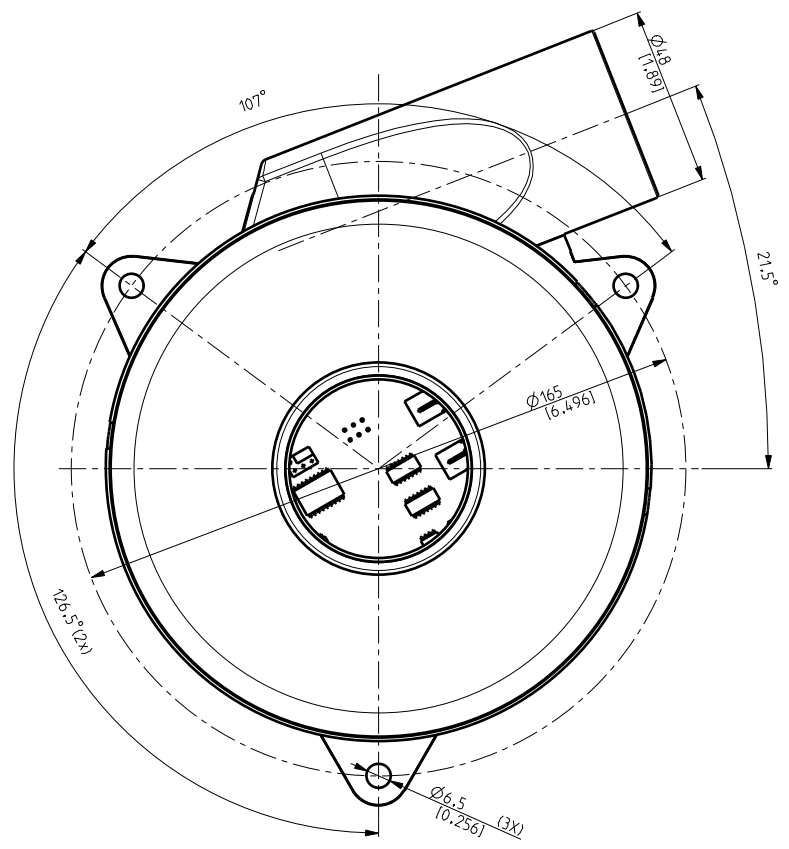

NAPETOST VOLTAGE	120 V
FREKVENCA FREQUENCY	50-60 Hz
NAZIVNA MOČ NOMINAL POWER	450 W

Ime modela 4973265313\_SESALNA\_ENOTA

CONNECTOR AMP 350809-1				
PIN	COLOR			
5	black	AC INPUT	120V±10%	
4	black	AC INPUT	120V±10%	
3	ye-gr	EARTH		
2	red	High	Isolated speed	
1	blue	Low	Control 0-10V DC	

OSNOVNE ZNAČILNOSTI		TYPICAL CHARACTERISTICS	
IZVEDBA	ENOSTOPENJSKA	FAN SYSTEM	SINGLE STAGE
VLEŽAJENJE	DVA KROGLIČNA LEŽAJA	BEARINGS	DUAL BALL
VRSTA PRETOKA	MIMO MOTORJA	DISCHARGE	BY PASS
SMER VRTENJA	LEVA	DIRECTION OF ROTATION	CCW

Tolerance odprtn mer ISO 2768 - m		Površinska hrapavost		Merilo 1:1		Original format ISO 5457 - A2	
Datum Izdel. 07.09.2004		Ime J. Lotrič		Naziv PUHALO		Koda 497.3.265-313	
Dzn. št. obvestila		Datum		Ime		Dokl. št. 4228 Zelenikl. Slovenija	
Pripadnost		Namesto		List 1		Stran 1	