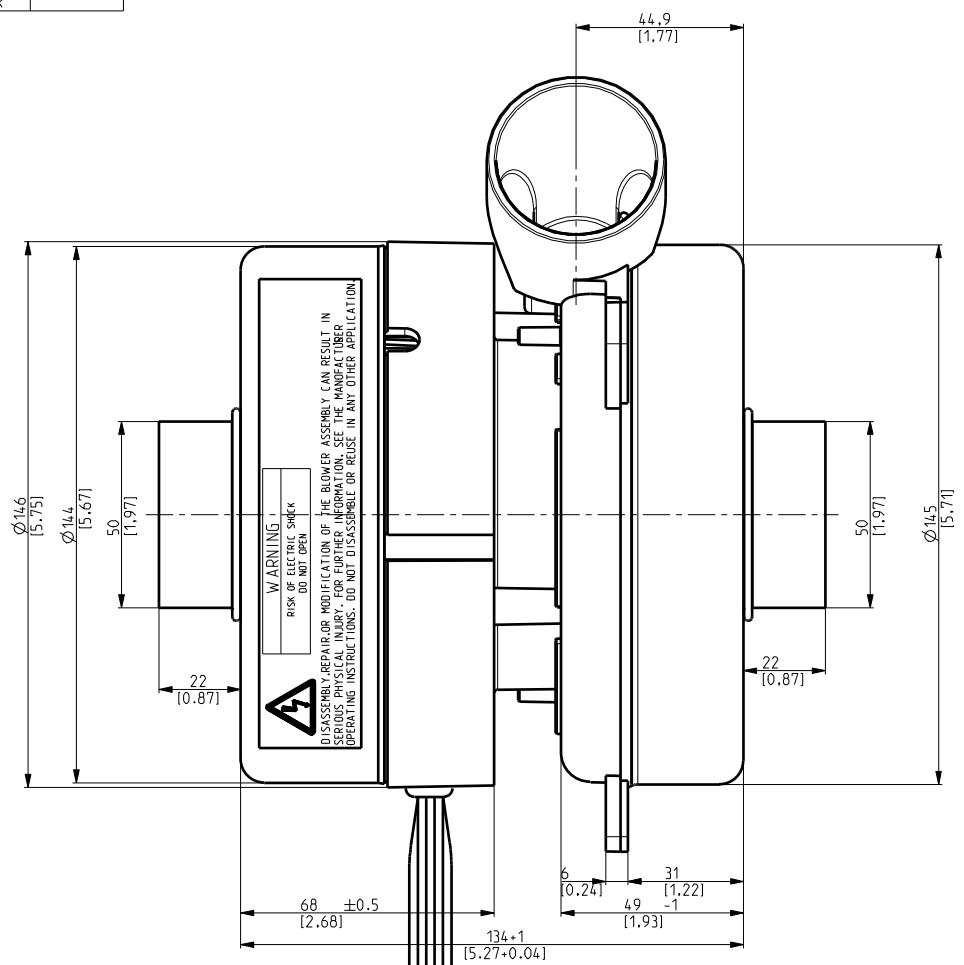

NAPETOST VOLTAGE	120 V
FREKVENCA FREQUENCY	50-60 Hz
NAZIVNA MOČ NOMINAL POWER	450 W

Ime modela 4973265313\_SESALNA\_ENOTA

CONNECTOR AMP 350809-1				
PIN	COLOR			
5	black	AC INPUT	120V±10%	
4	black	AC INPUT	120V±10%	
3	ye-gr	EARTH		
2	red	High	Isolated speed	
1	blue	Low	Control 0-10V DC	

OSNOVNE ZNAČILNOSTI		TYPICAL CHARACTERISTICS	
IZVEDBA	ENOSTOPENJSKA	FAN SYSTEM	SINGLE STAGE
VLEŽAJENJE	DVA KROGLIČNA LEŽAJA	BEARINGS	DUAL BALL
VRSTA PRETOKA	MIMO MOTORJA	DISCHARGE	BY PASS
SMER VRTENJA	LEVA	DIRECTION OF ROTATION	CCW

Tolerance odprtn mer ISO 2768 - m		Površinska hrapavost		Merilo 1:1		Original format ISO 5457 - A2	
Datum Izdel. 07.09.2004		Ime J. Lotrič		Naziv PUHALO		Koda 497.3.265-313	
Dzn. št. obvestila		Datum		Ime		Dokl. št. 4228 Zelenikl. Slovenija	
Pripadnost		Namesto		List 1		Stran 1	