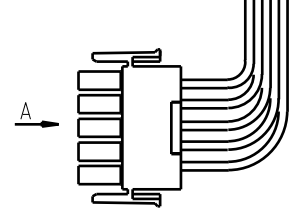

NAPETOST VOLTAGE	120 V
FREKVENCA FREQUENCY	50-60 Hz
NAZIVNA MOČ NOMINAL POWER	450 W

Ime modela 4973265313\_SESALNA\_ENOTA

CONNECTOR AMP 350809-1				
PIN	COLOR			
5	black	AC INPUT	120V±10%	
4	black	AC INPUT	120V±10%	
3	ye-gr	EARTH		
2	red	High	Isolated speed	
1	blue	Low	Control 0-10V DC	

OSNOVNE ZNAČILNOSTI		TYPICAL CHARACTERISTICS	
IZVEDBA	ENOSTOPENJSKA	FAN SYSTEM	SINGLE STAGE
VLEŽAJENJE	DVA KROGLIČNA LEŽAJA	BEARINGS	DUAL BALL
VRSTA PRETOKA	MIMO MOTORJA	DISCHARGE	BY PASS
SMER VRTENJA	LEVA	DIRECTION OF ROTATION	CCW

Tolerance odprtn mer ISO 2768 - m		Površinska hrapavost		Merilo 1:1		Original format ISO 5457 - A2	
Datum Izdel. 07.09.2004		Ime J. Lotrič		Naziv PUHALO		Koda 497.3.265-313	
Dzn. št. obvestila		Datum		Ime		Dokl. št. 4228 Zelenikl. Slovenija	
Pripadnost		Namesto		List 1		Stran 1	